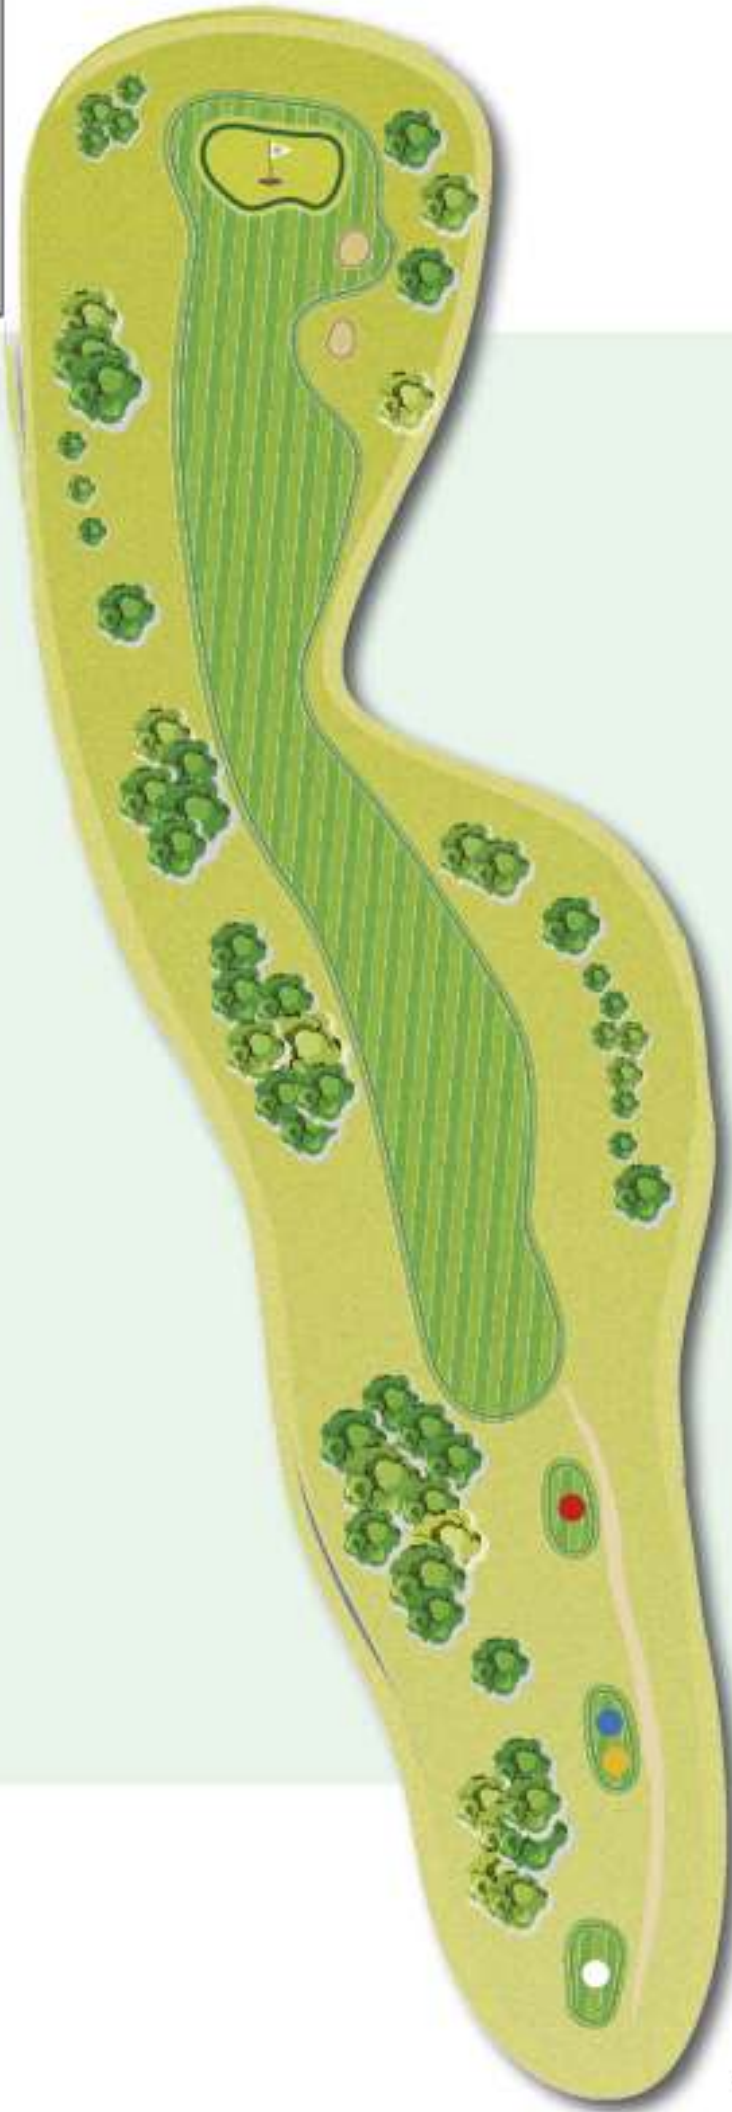

TROU N° 8

PAR 4 | COUPS REÇUS 10

● 359 ● 319 ● 313 ● 272

P 12 X L 24 M

135 M

GOLF DE BEAUNE
LEVERNOIS

GOLF CLUB